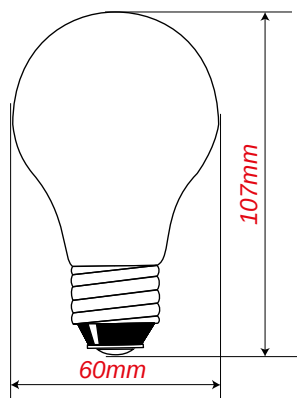

## BULBO WIRE LED A60 - 8W - Ø 60 mm - Base E27

### Specifiche tecniche

- Tensione di alimentazione : 220÷240vca 50/60Hz
- Sorgente luminosa : **WIRE LED Epistar**
- CRI : Ra>80
- Angolo di emissione : **360°**
- Tempo Vita : >20000 ore
- Temperatura di esercizio : -20°C ~ +50°C
- Materiali : Vetro
- Confezione : Scatola
- Destinazione d'uso : Domestico interno
- Potenza equivalente : 60W (incandescenza)
- Certificazioni : CE RoHS TUV

Tipo Attacco	Codice	Potenza reale (W)	Efficienza (Lm/W)	Flusso Luminoso (Lm)	Temp. Colore (°K)	Tensione (Vca)	Tipo diffusore	Utilizzo Dimmer	Diametro Ø (mm)	Altezza (mm)
 27 mm E27	DSC5946912	8	100	800	2700	220÷240	Trasparente	No	60	107